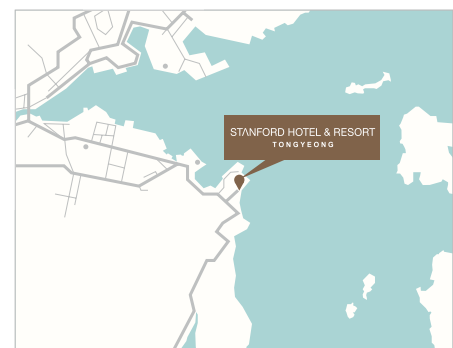

### Enjoy & Relax

통영의 중심, 도남관광단지에 위치한 스탠포드에서 사계절 색다른

통영의 풍광과 문화를 느끼실 수 있습니다. 국제음악당, 요트장, 골프장 등의 문화 및 레저 시설도 인접해 있어 편안한 휴식과 즐거움을 함께 느끼실 수 있습니다.

소중한 사람들과 함께 추억을 그리는 곳