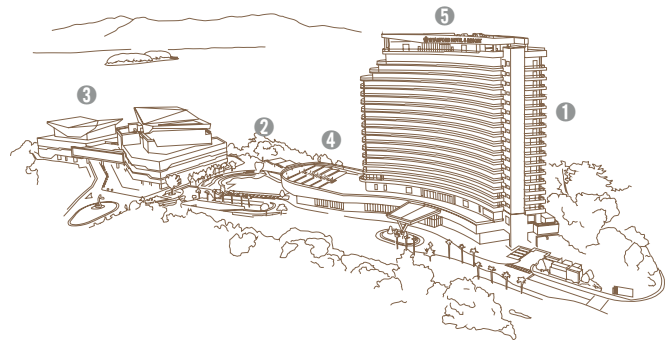

# STAY & HEALING

STANFORD HOTEL & RESORT  
TONGYEONG

한려수도와 통영 항구의 야경이 한 폭의 그림처럼 펼쳐진 곳  
**스탠포드 호텔&리조트 콘도미니엄**

통영의 정취와 역사, 문화의 혼이 푸른 바다 위에 펼쳐진 곳  
 치열한 일상을 내려 놓을 수 있는 당신만을 위한 프리미엄 안식처

- ① 스탠포드 호텔&리조트
- ② 빌라
- ③ 통영국제음악당
- ④ 해안산책로
- ⑤ 인피니티풀

### 신개념 복합 휴양리조트

호텔, 콘도, 빌라가 공존하는 복합 리조트입니다.

호텔의 고품격 서비스와 콘도의 다채로운 부대시설을 한꺼번에 즐길 수 있는 특별함이 기다립니다.